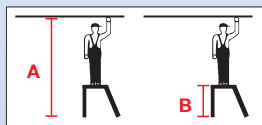

Резервни части:

- Комплект колелца (2 броя) Арт. № 805126
- Парапет (брой) Арт. № 805119